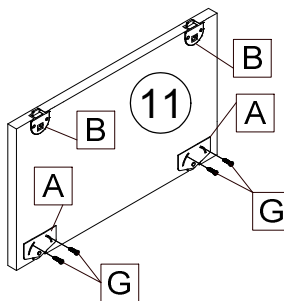

# SLADE NEW TYP 5

	1160	mm
	784	
	300	

ID	ID	Part Name	Quantity	Unit
09648	②	1126*298*22	1x	1/2
09641	③	236*270*16	2x	1/2
09649	④	494*270*16	1x	1/2
09650	⑤	752*299*16	1x	1/2
09651	⑥	752*299*16	1x	1/2
09652	⑦	1160*300*16	1x	1/2
09653	⑧	1160*300*16	1x	1/2
09654	⑨	518*577*2,5	2x	2/2
09655	⑩	260*1148*2,5	1x	1/2
09643	⑪	229*375*16	1x	1/2
09656	⑫	487*563*16	1x	2/2

30006,01	30007,01	27000,00	70013,01	70021,01	21102,00	22246,00		22236,00	34904,00	
A	B	C	D	E	F	G	H	J	K	
4x	4x	24x	24x	24x	50x	8x	16x	16x	12x	

L
8x

	40 min		PZ1, PZ2		3m	600 mm

					
A	B	Ø8x30	Ø15x13		Ø3,5x12
4x	4x	24x	24x	24x	8x

3.

2.

		
Ø1,6x20		Ø2,5x16
F 50x	H 16x	J 16x

	
K 12x	L 8x