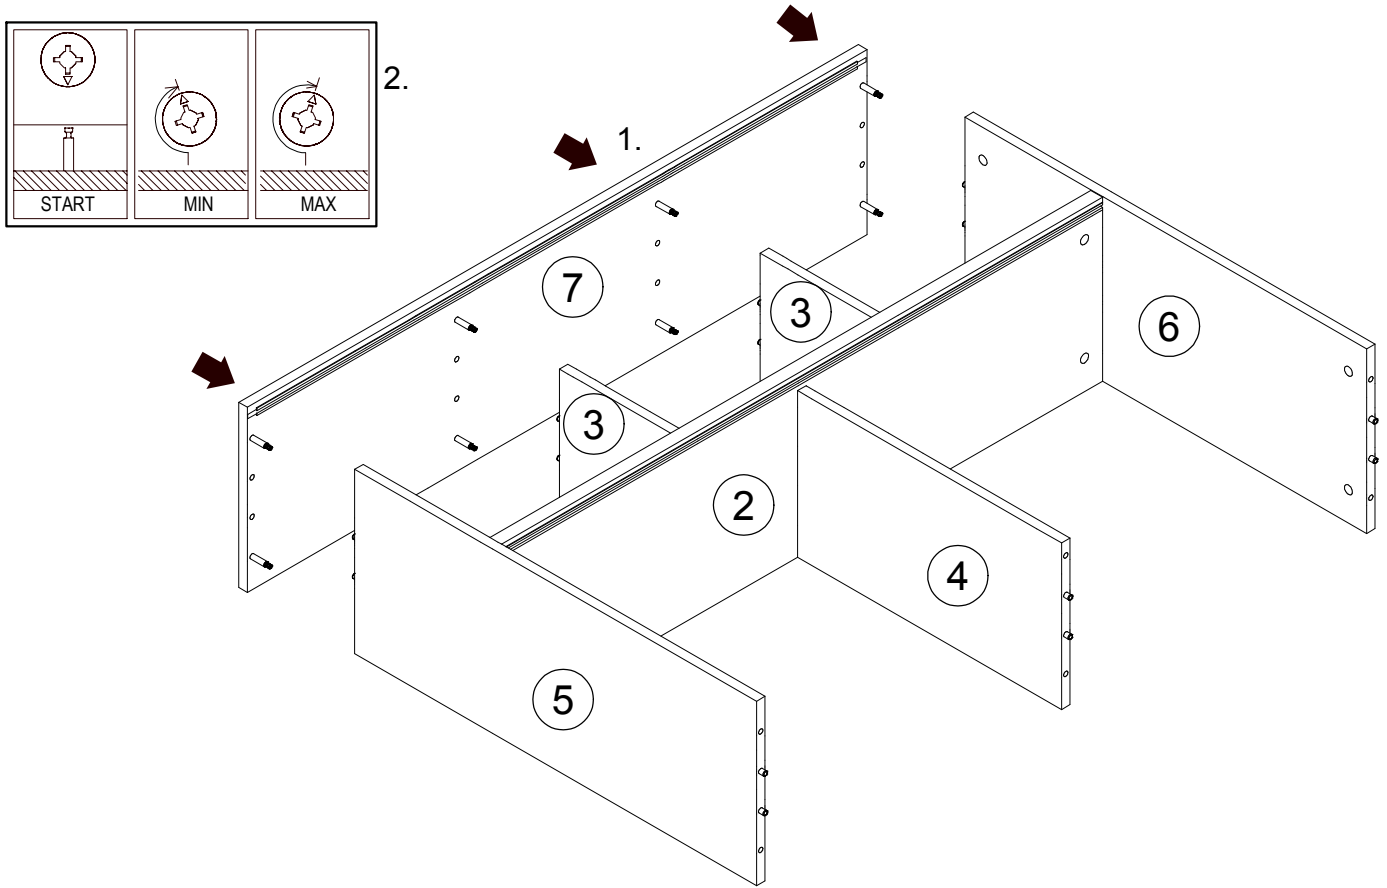

# SLADE NEW TYP 5

	1160	mm
	784	
	300	

ID	ID	Part Name	Quantity	Unit
09648	②	1126*298*22	1x	1/2
09641	③	236*270*16	2x	1/2
09649	④	494*270*16	1x	1/2
09650	⑤	752*299*16	1x	1/2
09651	⑥	752*299*16	1x	1/2
09652	⑦	1160*300*16	1x	1/2
09653	⑧	1160*300*16	1x	1/2
09654	⑨	518*577*2,5	2x	2/2
09655	⑩	260*1148*2,5	1x	1/2
09643	⑪	229*375*16	1x	1/2
09656	⑫	487*563*16	1x	2/2

30006,01	30007,01	27000,00	70013,01	70021,01	21102,00	22246,00		22236,00	34904,00	
A	B	C	D	E	F	G	H	J	K	
4x	4x	24x	24x	24x	50x	8x	16x	16x	12x	

L
8x

	40 min		PZ1, PZ2		3m	600 mm

					
A	B	Ø8x30	Ø15x13		Ø3,5x12
4x	4x	24x	24x	24x	8x

3.

2.

		
Ø1,6x20		Ø2,5x16
F 50x	H 16x	J 16x

	
K 12x	L 8x