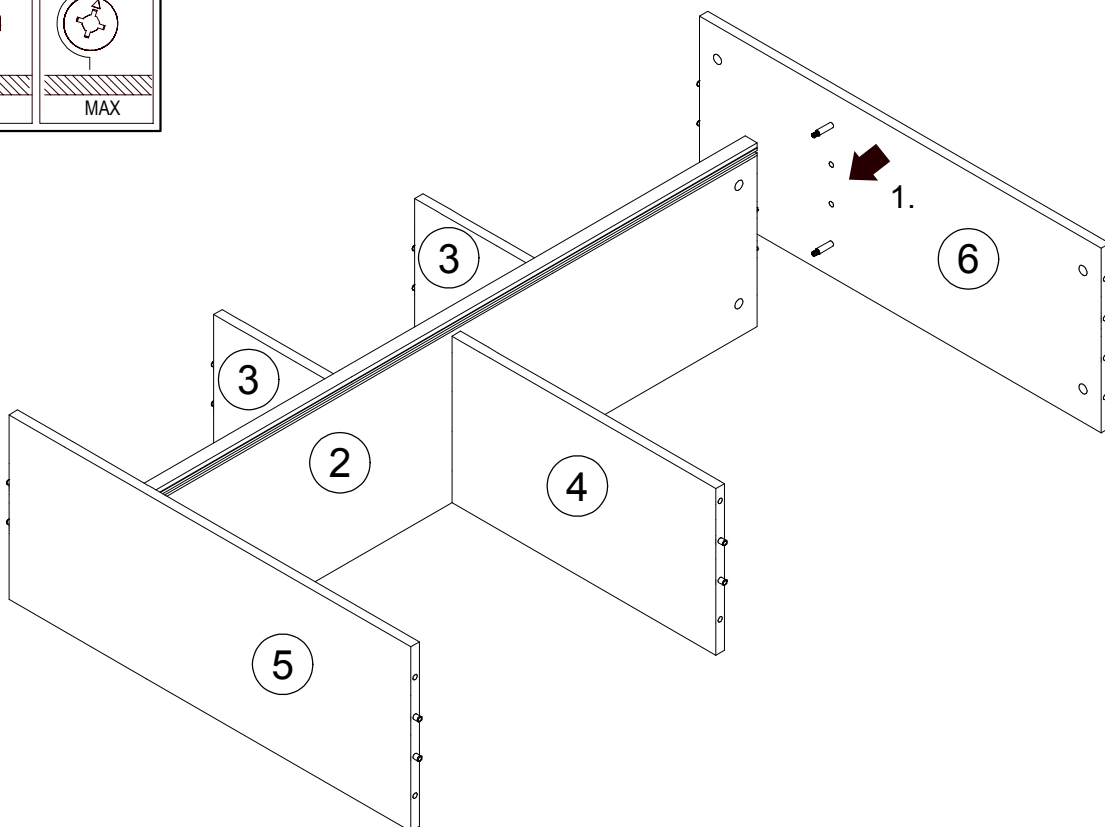

# SLADE NEW TYP 5

	1160	mm
	784	
	300	

ID	ID	Part Name	Quantity	Unit
09648	②	1126*298*22	1x	1/2
09641	③	236*270*16	2x	1/2
09649	④	494*270*16	1x	1/2
09650	⑤	752*299*16	1x	1/2
09651	⑥	752*299*16	1x	1/2
09652	⑦	1160*300*16	1x	1/2
09653	⑧	1160*300*16	1x	1/2
09654	⑨	518*577*2,5	2x	2/2
09655	⑩	260*1148*2,5	1x	1/2
09643	⑪	229*375*16	1x	1/2
09656	⑫	487*563*16	1x	2/2

30006,01	30007,01	27000,00	70013,01	70021,01	21102,00	22246,00		22236,00	34904,00	
A	B	C	D	E	F	G	H	J	K	
4x	4x	24x	24x	24x	50x	8x	16x	16x	12x	

L
8x

	40 min		PZ1, PZ2		3m	600 mm

					
A	B	Ø8x30	Ø15x13		Ø3,5x12
4x	4x	24x	24x	24x	8x

3.

2.

		
Ø1,6x20		Ø2,5x16
F 50x	H 16x	J 16x

	
K 12x	L 8x