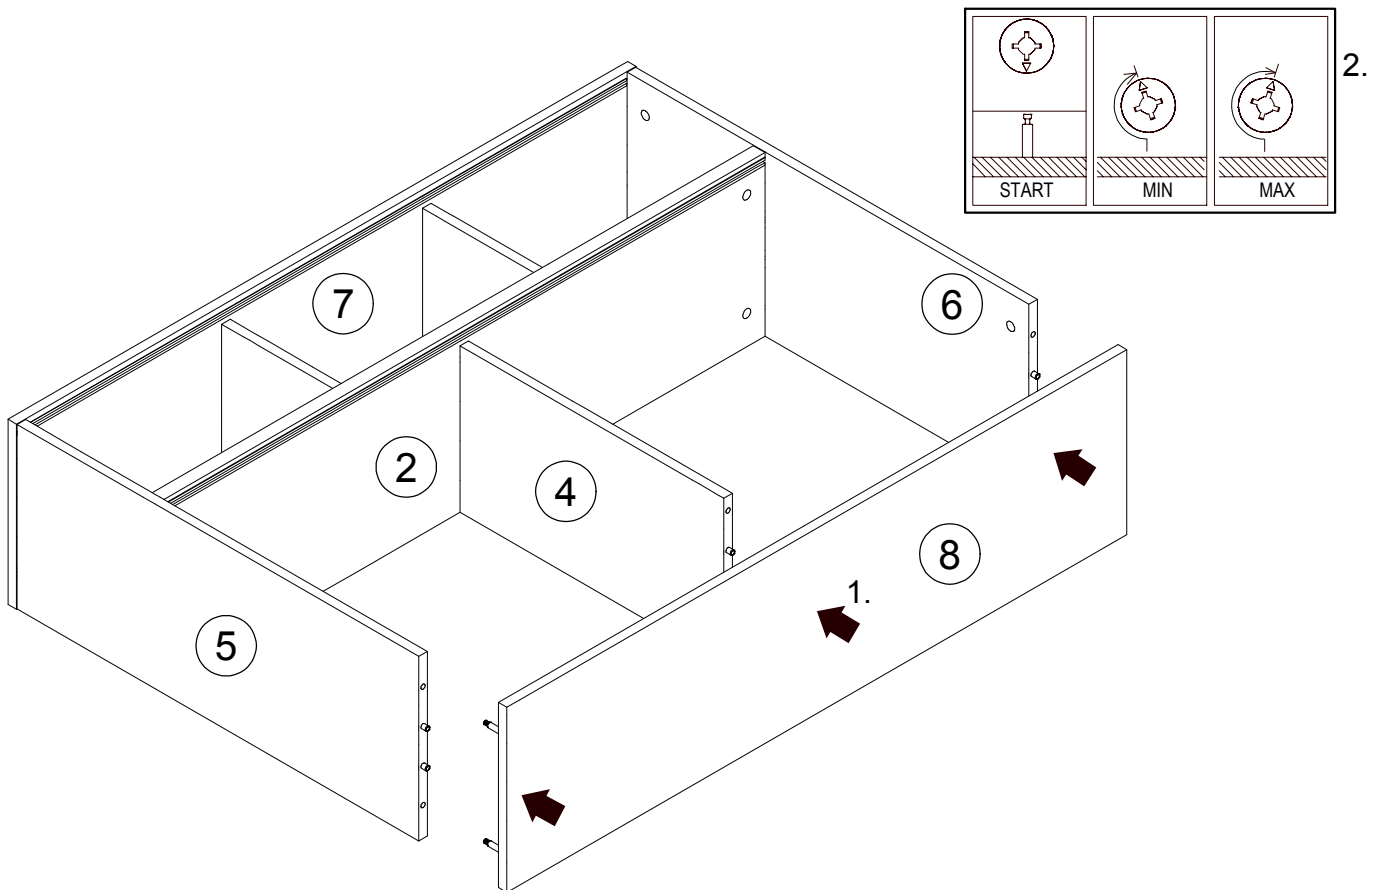

# SLADE NEW TYP 5

	1160	mm
	784	
	300	

ID	ID	Part Name	Quantity	Unit
09648	②	1126*298*22	1x	1/2
09641	③	236*270*16	2x	1/2
09649	④	494*270*16	1x	1/2
09650	⑤	752*299*16	1x	1/2
09651	⑥	752*299*16	1x	1/2
09652	⑦	1160*300*16	1x	1/2
09653	⑧	1160*300*16	1x	1/2
09654	⑨	518*577*2,5	2x	2/2
09655	⑩	260*1148*2,5	1x	1/2
09643	⑪	229*375*16	1x	1/2
09656	⑫	487*563*16	1x	2/2

30006,01	30007,01	27000,00	70013,01	70021,01	21102,00	22246,00		22236,00	34904,00	
A	B	C	D	E	F	G	H	J	K	
4x	4x	24x	24x	24x	50x	8x	16x	16x	12x	

L
8x

	40 min		PZ1, PZ2		3m	600 mm

					
A	B	Ø8x30	Ø15x13		Ø3,5x12
4x	4x	24x	24x	24x	8x

3.

2.

		
Ø1,6x20		Ø2,5x16
F 50x	H 16x	J 16x

	
K 12x	L 8x