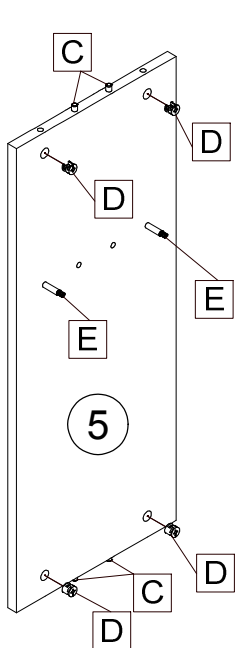

# SLADE NEW TYP 5

	1160	mm
	784	
	300	

ID	ID	Part Name	Quantity	Unit
09648	②	1126*298*22	1x	1/2
09641	③	236*270*16	2x	1/2
09649	④	494*270*16	1x	1/2
09650	⑤	752*299*16	1x	1/2
09651	⑥	752*299*16	1x	1/2
09652	⑦	1160*300*16	1x	1/2
09653	⑧	1160*300*16	1x	1/2
09654	⑨	518*577*2,5	2x	2/2
09655	⑩	260*1148*2,5	1x	1/2
09643	⑪	229*375*16	1x	1/2
09656	⑫	487*563*16	1x	2/2

30006,01	30007,01	27000,00	70013,01	70021,01	21102,00	22246,00		22236,00	34904,00	
A	B	C	D	E	F	G	H	J	K	
4x	4x	24x	24x	24x	50x	8x	16x	16x	12x	

L
8x

	40 min		PZ1, PZ2		3m	600 mm

					
A	B	Ø8x30	Ø15x13		Ø3,5x12
4x	4x	24x	24x	24x	8x

3.

2.

		
Ø1,6x20		Ø2,5x16
F 50x	H 16x	J 16x

	
K 12x	L 8x