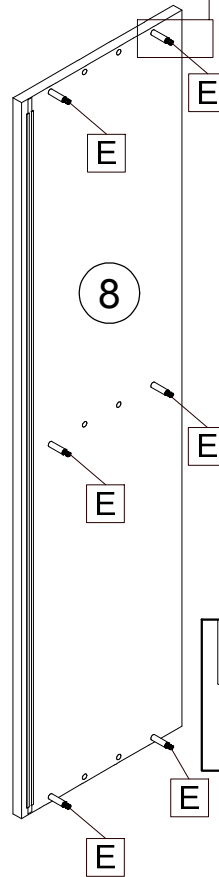

# SLADE NEW TYP 5

	1160	mm
	784	
	300	

ID	ID	Part Name	Quantity	Unit
09648	②	1126*298*22	1x	1/2
09641	③	236*270*16	2x	1/2
09649	④	494*270*16	1x	1/2
09650	⑤	752*299*16	1x	1/2
09651	⑥	752*299*16	1x	1/2
09652	⑦	1160*300*16	1x	1/2
09653	⑧	1160*300*16	1x	1/2
09654	⑨	518*577*2,5	2x	2/2
09655	⑩	260*1148*2,5	1x	1/2
09643	⑪	229*375*16	1x	1/2
09656	⑫	487*563*16	1x	2/2

30006,01	30007,01	27000,00	70013,01	70021,01	21102,00	22246,00		22236,00	34904,00	
A	B	C	D	E	F	G	H	J	K	
4x	4x	24x	24x	24x	50x	8x	16x	16x	12x	

L
8x

	40 min		PZ1, PZ2		3m	600 mm

					
A	B	Ø8x30	Ø15x13		Ø3,5x12
4x	4x	24x	24x	24x	8x

3.

2.

		
Ø1,6x20		Ø2,5x16
F 50x	H 16x	J 16x

	
K 12x	L 8x