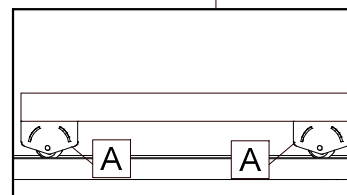

# SLADE NEW TYP 5

	1160	mm
	784	
	300	

ID	ID	Part Name	Quantity	Unit
09648	②	1126*298*22	1x	1/2
09641	③	236*270*16	2x	1/2
09649	④	494*270*16	1x	1/2
09650	⑤	752*299*16	1x	1/2
09651	⑥	752*299*16	1x	1/2
09652	⑦	1160*300*16	1x	1/2
09653	⑧	1160*300*16	1x	1/2
09654	⑨	518*577*2,5	2x	2/2
09655	⑩	260*1148*2,5	1x	1/2
09643	⑪	229*375*16	1x	1/2
09656	⑫	487*563*16	1x	2/2

30006,01	30007,01	27000,00	70013,01	70021,01	21102,00	22246,00		22236,00	34904,00	
A	B	C	D	E	F	G	H	J	K	
4x	4x	24x	24x	24x	50x	8x	16x	16x	12x	

L
8x

	40 min		PZ1, PZ2		3m	600 mm

					
A	B	Ø8x30	Ø15x13		Ø3,5x12
4x	4x	24x	24x	24x	8x

3.

2.

		
Ø1,6x20		Ø2,5x16
F 50x	H 16x	J 16x

	
K 12x	L 8x