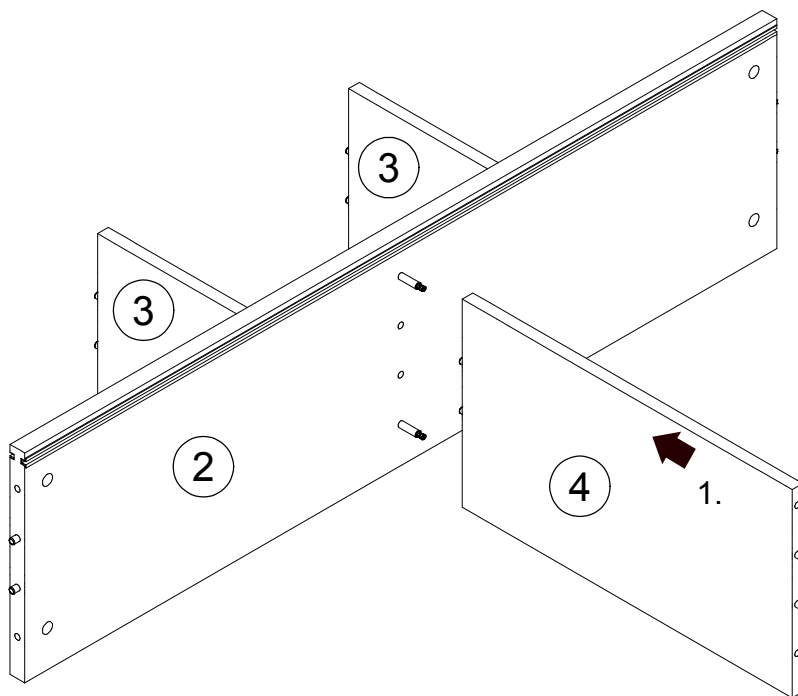

# SLADE NEW TYP 5

	1160	mm
	784	
	300	

ID	ID	Part Name	Quantity	Unit
09648	②	1126*298*22	1x	1/2
09641	③	236*270*16	2x	1/2
09649	④	494*270*16	1x	1/2
09650	⑤	752*299*16	1x	1/2
09651	⑥	752*299*16	1x	1/2
09652	⑦	1160*300*16	1x	1/2
09653	⑧	1160*300*16	1x	1/2
09654	⑨	518*577*2,5	2x	2/2
09655	⑩	260*1148*2,5	1x	1/2
09643	⑪	229*375*16	1x	1/2
09656	⑫	487*563*16	1x	2/2

30006,01	30007,01	27000,00	70013,01	70021,01	21102,00	22246,00		22236,00	34904,00	
A	B	C	D	E	F	G	H	J	K	
4x	4x	24x	24x	24x	50x	8x	16x	16x	12x	

L
8x

	40 min		PZ1, PZ2		3m	600 mm

					
A	B	Ø8x30	Ø15x13		Ø3,5x12
4x	4x	24x	24x	24x	8x

3.

2.

		
Ø1,6x20		Ø2,5x16
F 50x	H 16x	J 16x

	
K 12x	L 8x