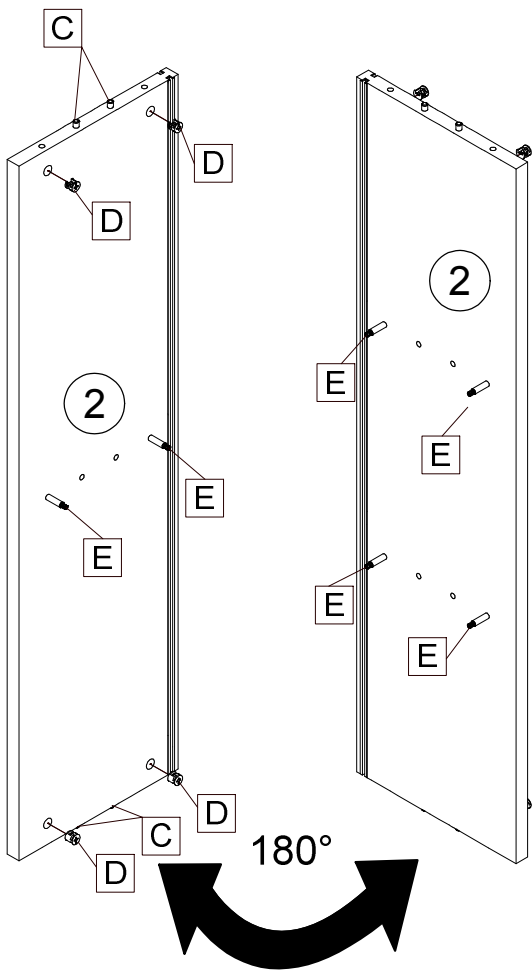

# SLADE NEW TYP 5

	1160	mm
	784	
	300	

ID	ID	Part Name	Quantity	Unit
09648	②	1126*298*22	1x	1/2
09641	③	236*270*16	2x	1/2
09649	④	494*270*16	1x	1/2
09650	⑤	752*299*16	1x	1/2
09651	⑥	752*299*16	1x	1/2
09652	⑦	1160*300*16	1x	1/2
09653	⑧	1160*300*16	1x	1/2
09654	⑨	518*577*2,5	2x	2/2
09655	⑩	260*1148*2,5	1x	1/2
09643	⑪	229*375*16	1x	1/2
09656	⑫	487*563*16	1x	2/2

30006,01	30007,01	27000,00	70013,01	70021,01	21102,00	22246,00		22236,00	34904,00	
A	B	C	D	E	F	G	H	J	K	
4x	4x	24x	24x	24x	50x	8x	16x	16x	12x	

L
8x

	40 min		PZ1, PZ2		3m	600 mm

					
A	B	Ø8x30	Ø15x13		Ø3,5x12
4x	4x	24x	24x	24x	8x

3.

2.

		
Ø1,6x20		Ø2,5x16
F 50x	H 16x	J 16x

	
K 12x	L 8x