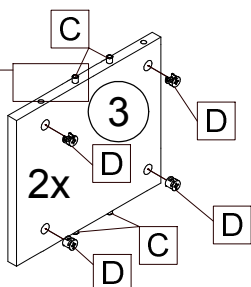

# SLADE NEW TYP 5

	1160	mm
	784	
	300	

ID	ID	Part Name	Quantity	Unit
09648	②	1126*298*22	1x	1/2
09641	③	236*270*16	2x	1/2
09649	④	494*270*16	1x	1/2
09650	⑤	752*299*16	1x	1/2
09651	⑥	752*299*16	1x	1/2
09652	⑦	1160*300*16	1x	1/2
09653	⑧	1160*300*16	1x	1/2
09654	⑨	518*577*2,5	2x	2/2
09655	⑩	260*1148*2,5	1x	1/2
09643	⑪	229*375*16	1x	1/2
09656	⑫	487*563*16	1x	2/2

30006,01	30007,01	27000,00	70013,01	70021,01	21102,00	22246,00		22236,00	34904,00	
A	B	C	D	E	F	G	H	J	K	
4x	4x	24x	24x	24x	50x	8x	16x	16x	12x	

L
8x

	40 min		PZ1, PZ2		3m	600 mm

					
A	B	Ø8x30	Ø15x13		Ø3,5x12
4x	4x	24x	24x	24x	8x

3.

2.

		
Ø1,6x20		Ø2,5x16
F 50x	H 16x	J 16x

	
K 12x	L 8x