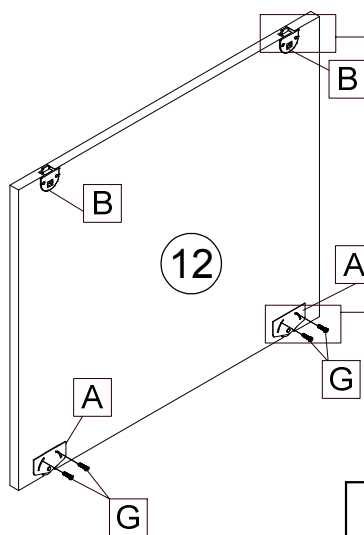

# SLADE NEW TYP 5

	1160	mm
	784	
	300	

ID	ID	Part Name	Quantity	Unit
09648	②	1126*298*22	1x	1/2
09641	③	236*270*16	2x	1/2
09649	④	494*270*16	1x	1/2
09650	⑤	752*299*16	1x	1/2
09651	⑥	752*299*16	1x	1/2
09652	⑦	1160*300*16	1x	1/2
09653	⑧	1160*300*16	1x	1/2
09654	⑨	518*577*2,5	2x	2/2
09655	⑩	260*1148*2,5	1x	1/2
09643	⑪	229*375*16	1x	1/2
09656	⑫	487*563*16	1x	2/2

30006,01	30007,01	27000,00	70013,01	70021,01	21102,00	22246,00		22236,00	34904,00	
A	B	C	D	E	F	G	H	J	K	
4x	4x	24x	24x	24x	50x	8x	16x	16x	12x	

L
8x

	40 min		PZ1, PZ2		3m	600 mm

					
A	B	Ø8x30	Ø15x13		Ø3,5x12
4x	4x	24x	24x	24x	8x

3.

2.

		
Ø1,6x20		Ø2,5x16
F 50x	H 16x	J 16x

	
K 12x	L 8x