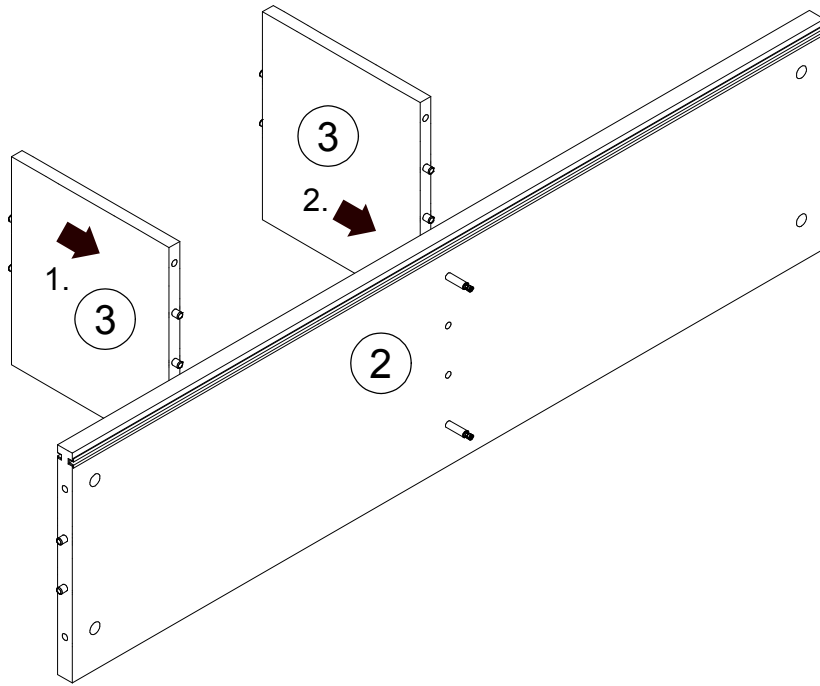

# SLADE NEW TYP 5

	1160	mm
	784	
	300	

ID	ID	Part Name	Quantity	Unit
09648	②	1126*298*22	1x	1/2
09641	③	236*270*16	2x	1/2
09649	④	494*270*16	1x	1/2
09650	⑤	752*299*16	1x	1/2
09651	⑥	752*299*16	1x	1/2
09652	⑦	1160*300*16	1x	1/2
09653	⑧	1160*300*16	1x	1/2
09654	⑨	518*577*2,5	2x	2/2
09655	⑩	260*1148*2,5	1x	1/2
09643	⑪	229*375*16	1x	1/2
09656	⑫	487*563*16	1x	2/2

30006,01	30007,01	27000,00	70013,01	70021,01	21102,00	22246,00		22236,00	34904,00	
A	B	C	D	E	F	G	H	J	K	
4x	4x	24x	24x	24x	50x	8x	16x	16x	12x	

L
8x

	40 min		PZ1, PZ2		3m	600 mm

					
A	B	Ø8x30	Ø15x13		Ø3,5x12
4x	4x	24x	24x	24x	8x

3.

2.

		
Ø1,6x20		Ø2,5x16
F 50x	H 16x	J 16x

	
K 12x	L 8x