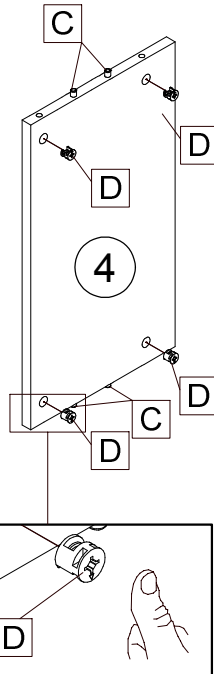

# SLADE NEW TYP 5

	1160	mm
	784	
	300	

ID	ID	Part Name	Quantity	Unit
09648	②	1126*298*22	1x	1/2
09641	③	236*270*16	2x	1/2
09649	④	494*270*16	1x	1/2
09650	⑤	752*299*16	1x	1/2
09651	⑥	752*299*16	1x	1/2
09652	⑦	1160*300*16	1x	1/2
09653	⑧	1160*300*16	1x	1/2
09654	⑨	518*577*2,5	2x	2/2
09655	⑩	260*1148*2,5	1x	1/2
09643	⑪	229*375*16	1x	1/2
09656	⑫	487*563*16	1x	2/2

3.

2.

		
Ø1,6x20		Ø2,5x16
F 50x	H 16x	J 16x

	
K 12x	L 8x