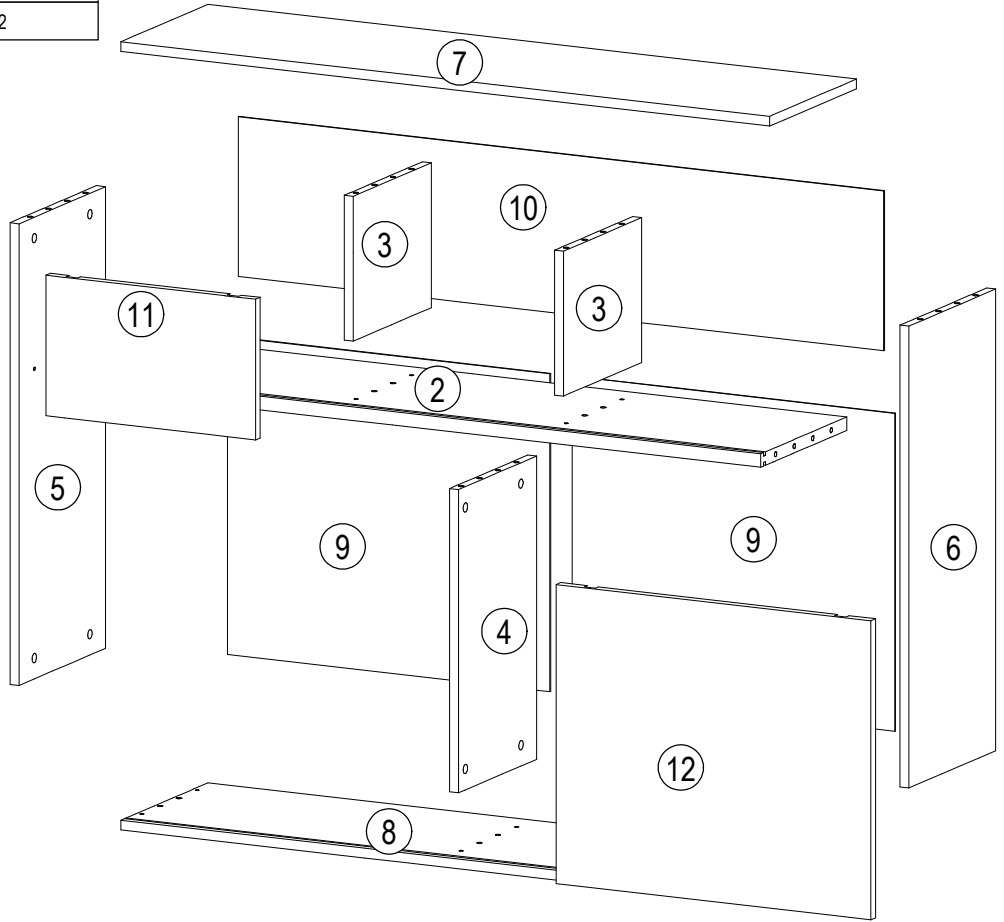

# SLADE NEW TYP 5

	1160	mm
	784	
	300	

ID	ID	Part Name	Quantity	Unit
09648	②	1126*298*22	1x	1/2
09641	③	236*270*16	2x	1/2
09649	④	494*270*16	1x	1/2
09650	⑤	752*299*16	1x	1/2
09651	⑥	752*299*16	1x	1/2
09652	⑦	1160*300*16	1x	1/2
09653	⑧	1160*300*16	1x	1/2
09654	⑨	518*577*2,5	2x	2/2
09655	⑩	260*1148*2,5	1x	1/2
09643	⑪	229*375*16	1x	1/2
09656	⑫	487*563*16	1x	2/2

3.

2.

		
Ø1,6x20		Ø2,5x16
F 50x	H 16x	J 16x

	
K 12x	L 8x