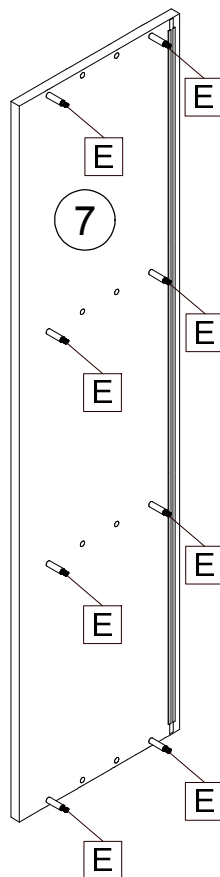

# SLADE NEW TYP 5

	1160	mm
	784	
	300	

ID	ID	Part Name	Quantity	Unit
09648	②	1126*298*22	1x	1/2
09641	③	236*270*16	2x	1/2
09649	④	494*270*16	1x	1/2
09650	⑤	752*299*16	1x	1/2
09651	⑥	752*299*16	1x	1/2
09652	⑦	1160*300*16	1x	1/2
09653	⑧	1160*300*16	1x	1/2
09654	⑨	518*577*2,5	2x	2/2
09655	⑩	260*1148*2,5	1x	1/2
09643	⑪	229*375*16	1x	1/2
09656	⑫	487*563*16	1x	2/2

30006,01	30007,01	27000,00	70013,01	70021,01	21102,00	22246,00		22236,00	34904,00	
A	B	C	D	E	F	G	H	J	K	
4x	4x	24x	24x	24x	50x	8x	16x	16x	12x	

L
8x

	40 min		PZ1, PZ2		3m	600 mm

					
A	B	Ø8x30	Ø15x13		Ø3,5x12
4x	4x	24x	24x	24x	8x

3.

2.

		
Ø1,6x20		Ø2,5x16
F 50x	H 16x	J 16x

	
K 12x	L 8x