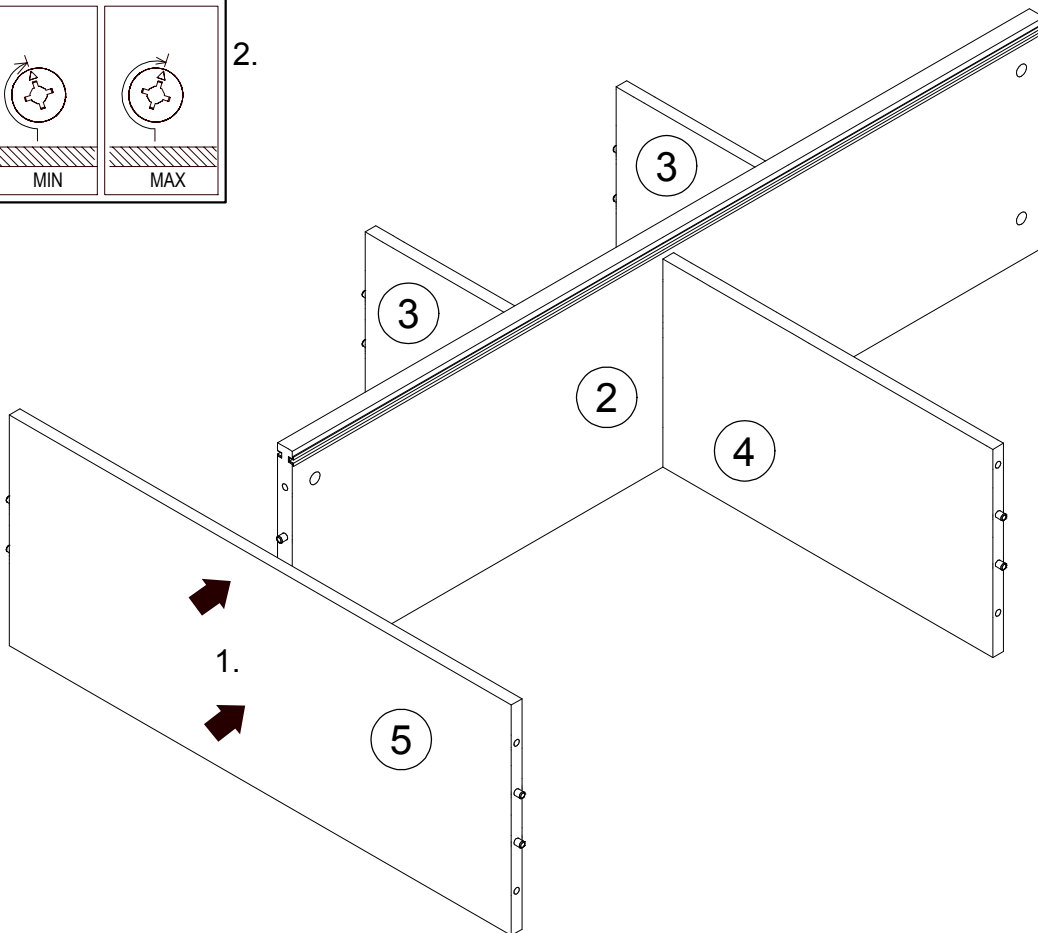

# SLADE NEW TYP 5

	1160	mm
	784	
	300	

ID	ID	Part Name	Quantity	Unit
09648	②	1126*298*22	1x	1/2
09641	③	236*270*16	2x	1/2
09649	④	494*270*16	1x	1/2
09650	⑤	752*299*16	1x	1/2
09651	⑥	752*299*16	1x	1/2
09652	⑦	1160*300*16	1x	1/2
09653	⑧	1160*300*16	1x	1/2
09654	⑨	518*577*2,5	2x	2/2
09655	⑩	260*1148*2,5	1x	1/2
09643	⑪	229*375*16	1x	1/2
09656	⑫	487*563*16	1x	2/2

30006,01	30007,01	27000,00	70013,01	70021,01	21102,00	22246,00		22236,00	34904,00	
A	B	C	D	E	F	G	H	J	K	
4x	4x	24x	24x	24x	50x	8x	16x	16x	12x	

L
8x

	40 min		PZ1, PZ2		3m	600 mm

					
A	B	Ø8x30	Ø15x13		Ø3,5x12
4x	4x	24x	24x	24x	8x

3.

2.

		
Ø1,6x20		Ø2,5x16
F 50x	H 16x	J 16x

	
K 12x	L 8x