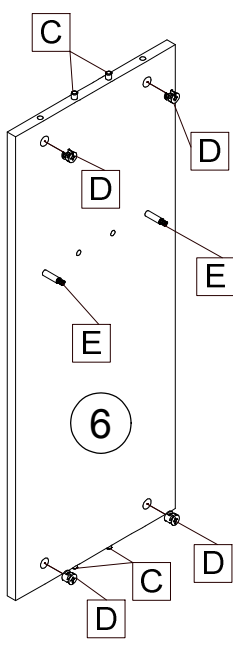

# SLADE NEW TYP 5

	1160	mm
	784	
	300	

ID	ID	Part Name	Quantity	Unit
09648	②	1126*298*22	1x	1/2
09641	③	236*270*16	2x	1/2
09649	④	494*270*16	1x	1/2
09650	⑤	752*299*16	1x	1/2
09651	⑥	752*299*16	1x	1/2
09652	⑦	1160*300*16	1x	1/2
09653	⑧	1160*300*16	1x	1/2
09654	⑨	518*577*2,5	2x	2/2
09655	⑩	260*1148*2,5	1x	1/2
09643	⑪	229*375*16	1x	1/2
09656	⑫	487*563*16	1x	2/2

30006,01	30007,01	27000,00	70013,01	70021,01	21102,00	22246,00		22236,00	34904,00	
A	B	C	D	E	F	G	H	J	K	
4x	4x	24x	24x	24x	50x	8x	16x	16x	12x	

L
8x

	40 min		PZ1, PZ2		3m	600 mm

					
A	B	Ø8x30	Ø15x13		Ø3,5x12
4x	4x	24x	24x	24x	8x

3.

2.

		
Ø1,6x20		Ø2,5x16
F 50x	H 16x	J 16x

	
K 12x	L 8x