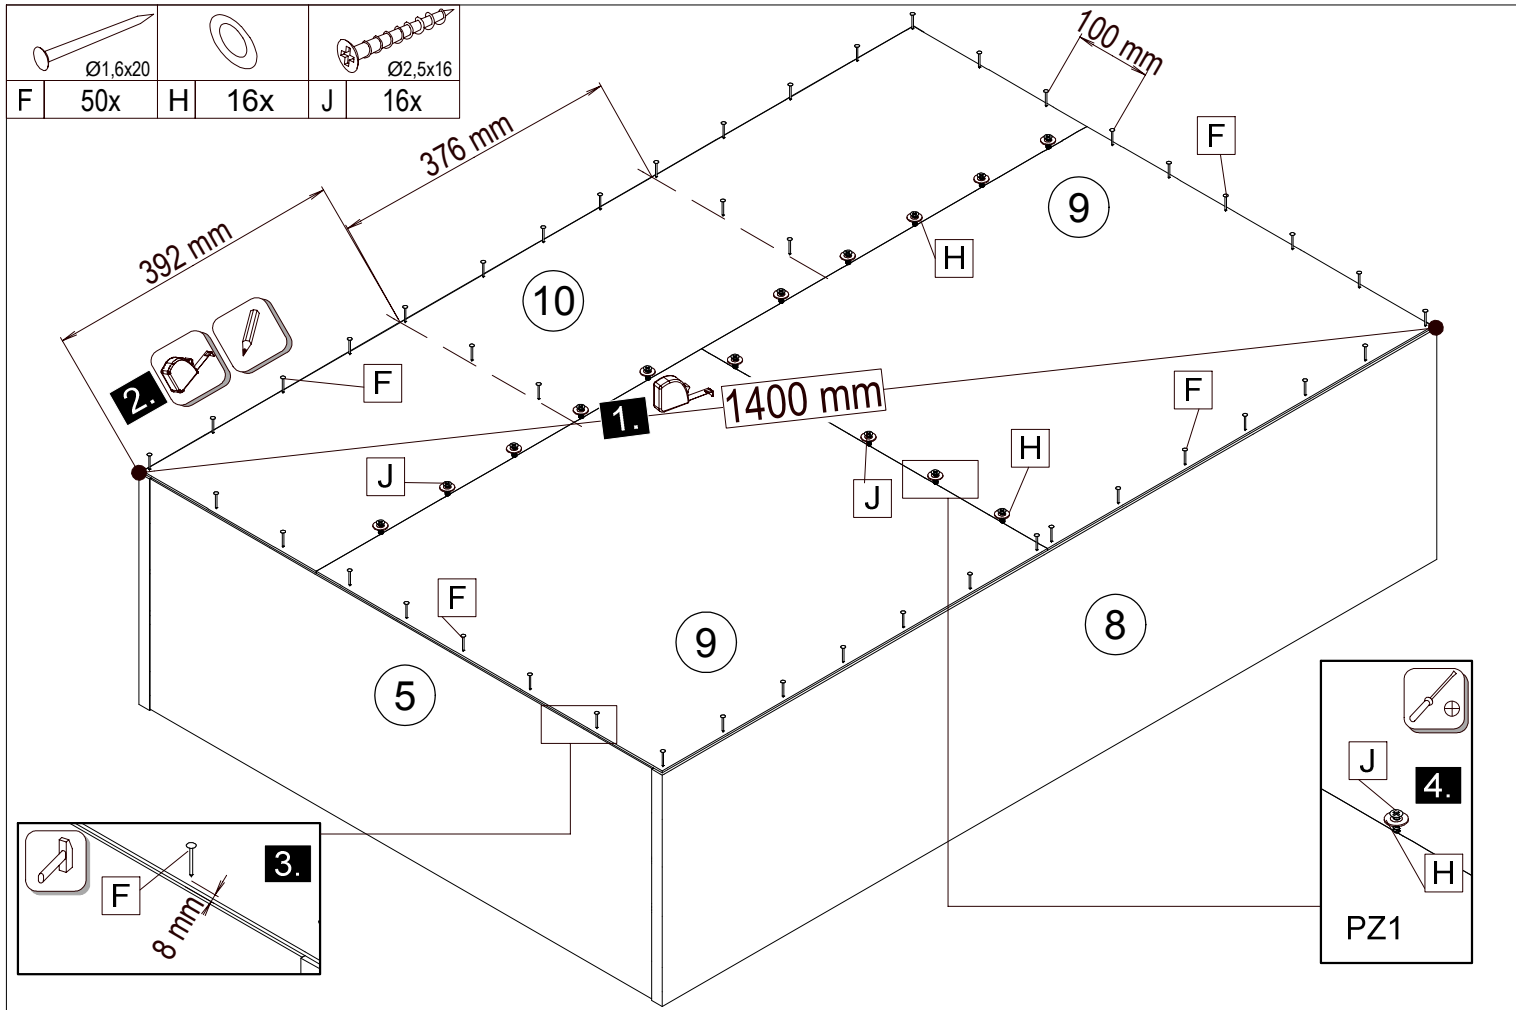

# SLADE NEW TYP 5

	1160	mm
	784	
	300	

ID	ID	Part Name	Quantity	Unit
09648	②	1126*298*22	1x	1/2
09641	③	236*270*16	2x	1/2
09649	④	494*270*16	1x	1/2
09650	⑤	752*299*16	1x	1/2
09651	⑥	752*299*16	1x	1/2
09652	⑦	1160*300*16	1x	1/2
09653	⑧	1160*300*16	1x	1/2
09654	⑨	518*577*2,5	2x	2/2
09655	⑩	260*1148*2,5	1x	1/2
09643	⑪	229*375*16	1x	1/2
09656	⑫	487*563*16	1x	2/2

3.

2.

		
Ø1,6x20		Ø2,5x16
F 50x	H 16x	J 16x

	
K 12x	L 8x