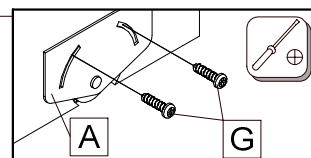

# SLADE NEW TYP 5

	1160	mm
	784	
	300	

ID	ID	Part Name	Quantity	Unit
09648	②	1126*298*22	1x	1/2
09641	③	236*270*16	2x	1/2
09649	④	494*270*16	1x	1/2
09650	⑤	752*299*16	1x	1/2
09651	⑥	752*299*16	1x	1/2
09652	⑦	1160*300*16	1x	1/2
09653	⑧	1160*300*16	1x	1/2
09654	⑨	518*577*2,5	2x	2/2
09655	⑩	260*1148*2,5	1x	1/2
09643	⑪	229*375*16	1x	1/2
09656	⑫	487*563*16	1x	2/2

30006,01	30007,01	27000,00	70013,01	70021,01	21102,00	22246,00		22236,00	34904,00	
A	B	C	D	E	F	G	H	J	K	
4x	4x	24x	24x	24x	50x	8x	16x	16x	12x	

L
8x

	40 min		PZ1, PZ2		3m	600 mm

					
A	B	Ø8x30	Ø15x13		Ø3,5x12
4x	4x	24x	24x	24x	8x

3.

2.

		
Ø1,6x20		Ø2,5x16
F 50x	H 16x	J 16x

	
K 12x	L 8x